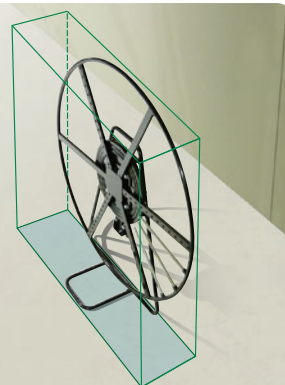

大口径のケーブル束を送出し可能な ブレーキ機能付きケーブル送出し器

ケーブルマワール

省スペースでの保管が可能

外径800mmのケーブル束を送出し可能

- 最大荷重50kgまでのケーブル束を使用できます
- ブレーキ機能および引出し用リングで、ケーブルの絡まりを防ぎます
- ケーブルだけでなくPF管の送出しにも対応できます

ケーブルマワール

使用例

PF管の送出し

ケーブル束の送出し

設置面積

平置き状態
(使用時)

設置面積
0.75m²

自立状態
(保管時)

設置面積
0.19m²

基本仕様

本体寸法	平置き状態 (使用時) : W846mm×D881mm×H285mm 自立状態 (保管時) : W846mm×D220mm×H881mm
本体質量	7.7kg
特徴	適応ケーブル束サイズ : 外形600mm~800mm 内径160mm~600mm 積載重量 : 50kg